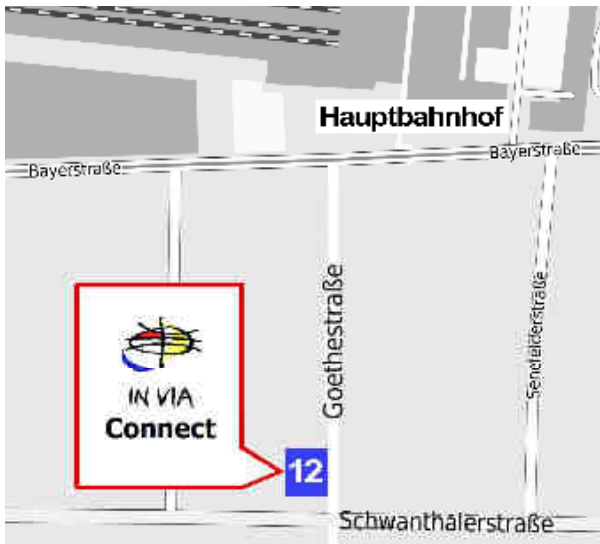

PROGRAMM

für alle

zwischen 12 und 27 Jahren

April
Mai
2018

MVV-Anbindung:

S-, U-Bahn, Tram „Hauptbahnhof“, Ausgang Bayerstraße

IN VIA Connect

Mittwoch, 4.4.: 19.00 Uhr
JuMiLo - TREFFEN
Für alle aktiven LotsInnen